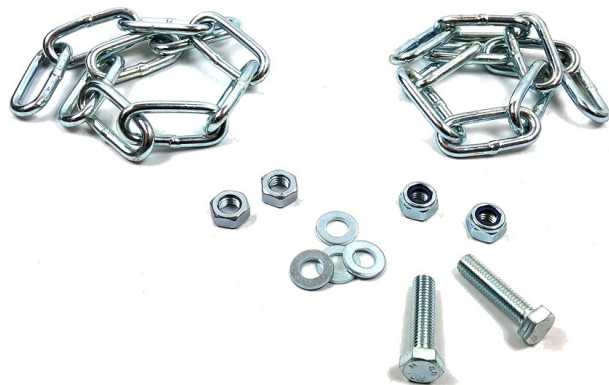

# KING GONG Chain Kit

## Codes produits :

Référence KG-CHAINKIT

EAN13 : -

CUP : -

### Description brève du produit :

Set d'accessoires pour la suspente d'un gong, le compagnon idéal de notre nouvelle solution de suspente KING GONG Chain Plate

### Comprend :

- 2 X vis M10
- 2 X écrous M10
- 2 X écrous frein
- 4 X rondelles
- 2 X chaînes