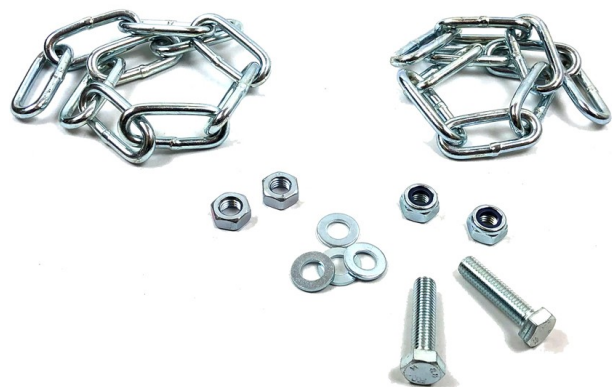

KING GONG Chain Kit

Codes produits :

Référence KG-CHAINKIT

EAN13 : -

CUP : -

caractéristiques du produit :

Description brève du produit :

Set d'accessoires pour la suspente d'un gong, le compagnon idéal de notre nouvelle solution de suspente KING GONG Chain Plate

Comprend :

- 2 X vis M10
- 2 X écrous M10
- 2 X écrous frein
- 4 X rondelles
- 2 X chaînes

Description du produit :

Galerie de produits :