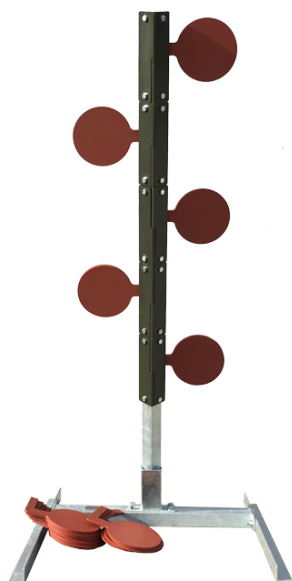

KING GONG Arbre de tir Stress Tree 5 ELITE

Codes produits :

Référence KG-SS5ELITE

EAN13 : -

CUP : -

caractéristiques du produit :

Description brève du produit :

Arbre de tir blindé type dueling tree de 5 cibles de tir dynamique rotation à l'impact, cibles diamètre 150mm, livré avec portique complet avec douilles renforcées, blindage de mât Hardox 600 8mm

Comprend :

- 5 cibles Hardox 600 12mm pour 7.62mm OTAN
- 5 cibles Hardox 600 8mm pour 9mm/5,56mm OTAN

Galvanisation à chaud du support, finition par primaire antirouille des cibles, marquage laser des calibres d'usage