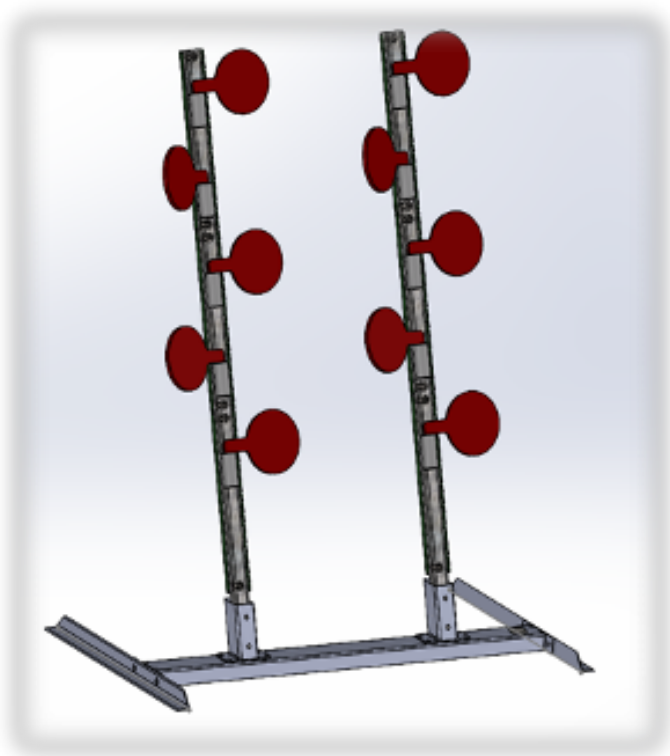

# KING GONG Stress Tree 5 DUO Elite

## Codes produits :

Référence KG-SS5DUOELITE

EAN13 : -

CUP : -

## caractéristiques du produit :

### Description brève du produit :

Double arbre de tir blindé type dueling tree de 2 fois 5 cibles de tir dynamique rotation à l'impact, cibles diamètre 150mm, livré avec portique complet avec douilles renforcées, blindage de mât Hardox 600 8mm