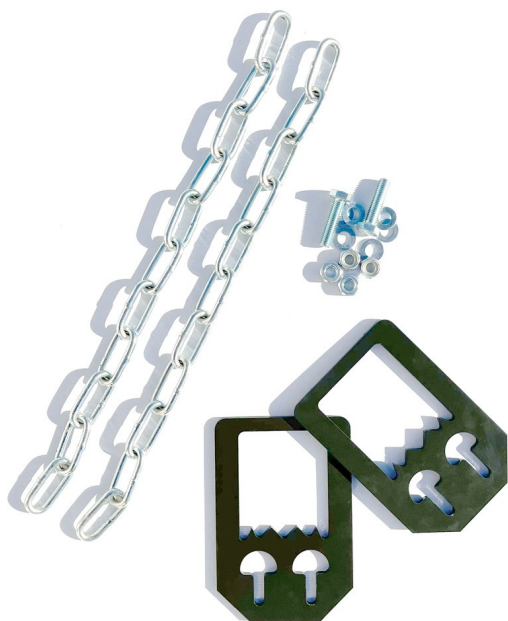

KING GONG Kit de suspenste Mounting Set

Codes produits :

Référence KG-CGMS

EAN13 : -

CUP : -

caractéristiques du produit :

Description brève du produit :

KING GONG Gong Mounting Set

Set complet permettant la suspension d'une cible de type gong munie de 2 percages.

Comprend :

- 1 paire de platine pour chevron bois KING GONG Chain Plates ECO
- 1 set de chaines et visserie KING GONG Chain Kit

Description du produit :

Galerie de produits :